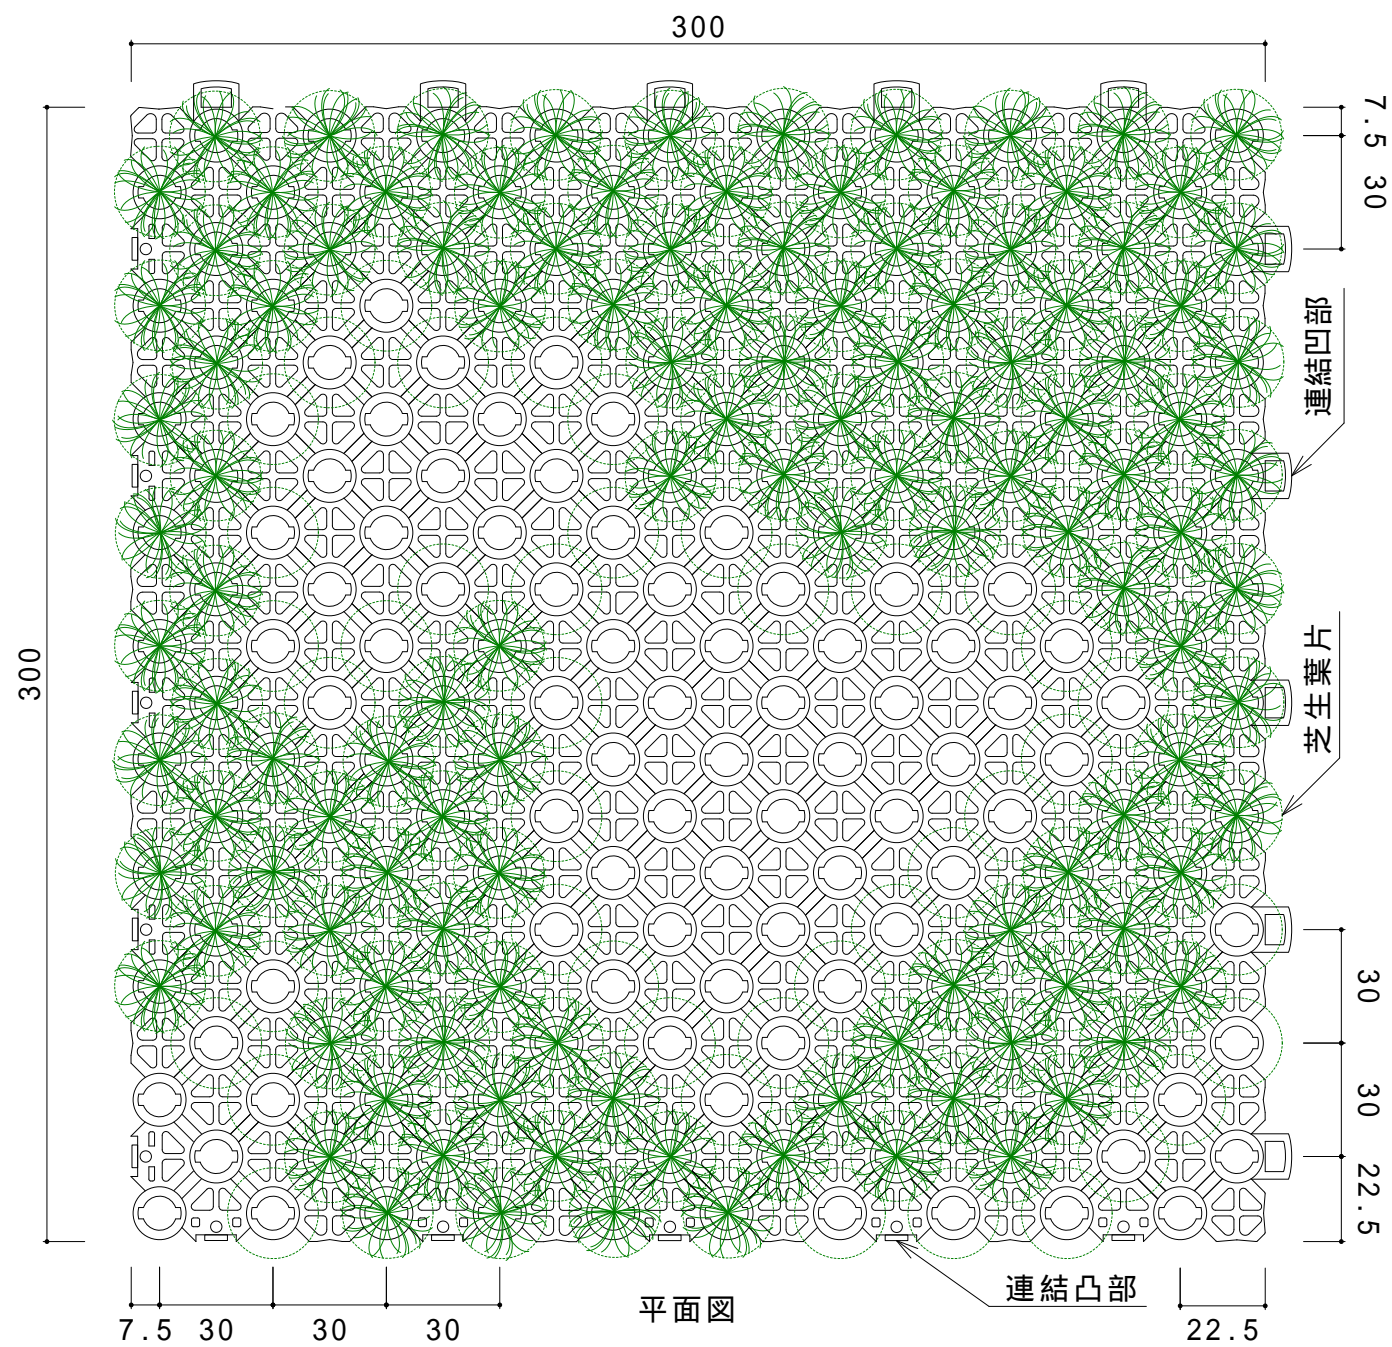

デビロン・テラスターフ #320

主な使用場所

一般家庭（テラス・ベランダ）

ビル屋上（景観、屋上緑化）

プールサイド

規格

サイズ 300 × 300 × 33

基盤高 18mm

芝生長 20mm

芝束数 200束

材質

芝生葉片 ナイロン100%

基盤 ポリエチレン樹脂100%

右側面図