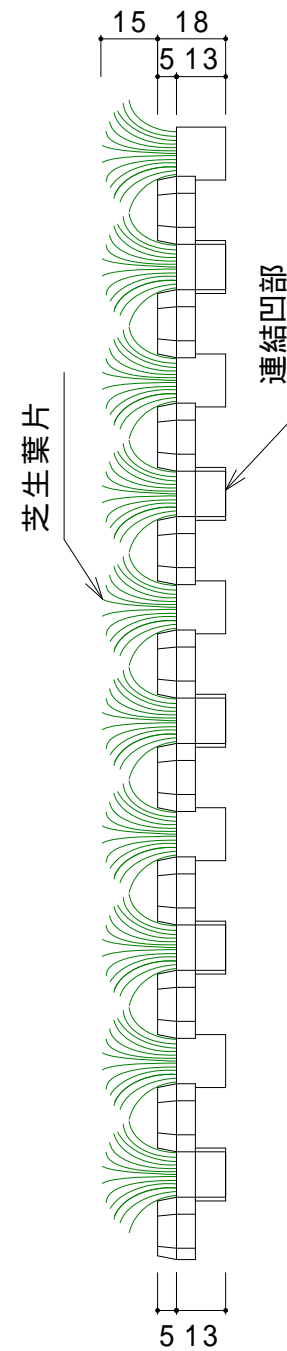

デビロン・テラスターフ #320

主な使用場所

一般家庭（テラス・ベランダ）

ビル屋上（景観、屋上緑化）

プールサイド

規格

サイズ 300 × 300 × 33

基盤高 18mm

芝生長 20mm

芝束数 200束

材質

芝生葉片 ナイロン100%

基盤 ポリエチレン樹脂100%

右側面図