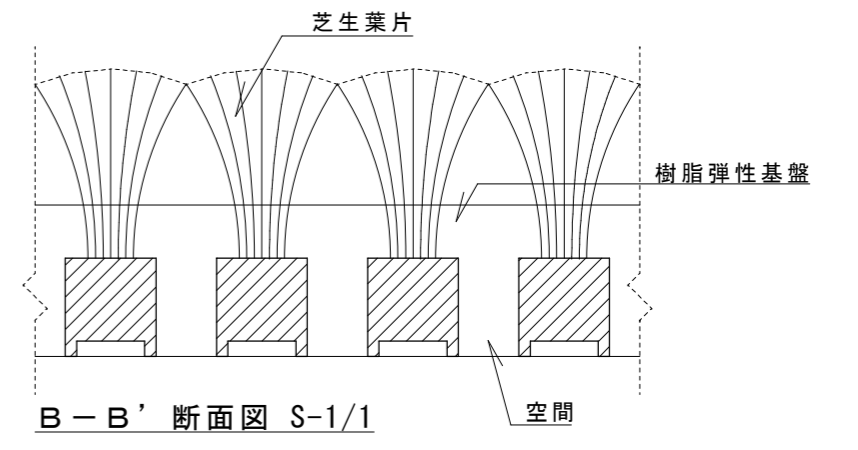

平面図 S=1/3

立面図 S=1/3

側面図 S=1/3

横方向連結 S=1/1

縦方向連結 S=1/1

〈規格〉
 サイズ 500x500x38h mm
 芝生長 25mm
 基盤高 20mm

〈材質〉
 芝生葉片 ナイロン 100%
 樹脂弾性基盤 エラストマー樹脂
 葉片止め ステープル止め