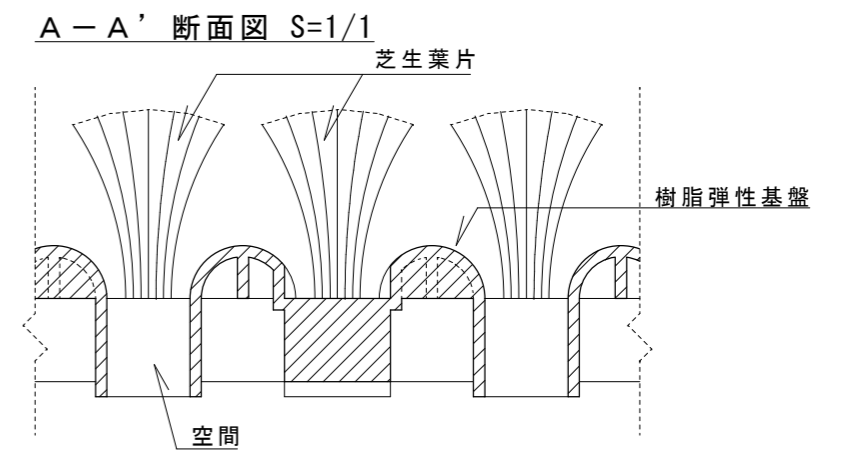

平面図 S=1/3

立面図 S=1/3

側面図 S=1/3

横方向連結 S=1/1

縦方向連結 S=1/1

〈規格〉
 サイズ 500x500x38h mm
 芝生長 25mm
 基盤高 20mm

〈材質〉
 芝生葉片 ナイロン 100%
 樹脂弾性基盤 エラストマー樹脂
 葉片止め ステープル止め