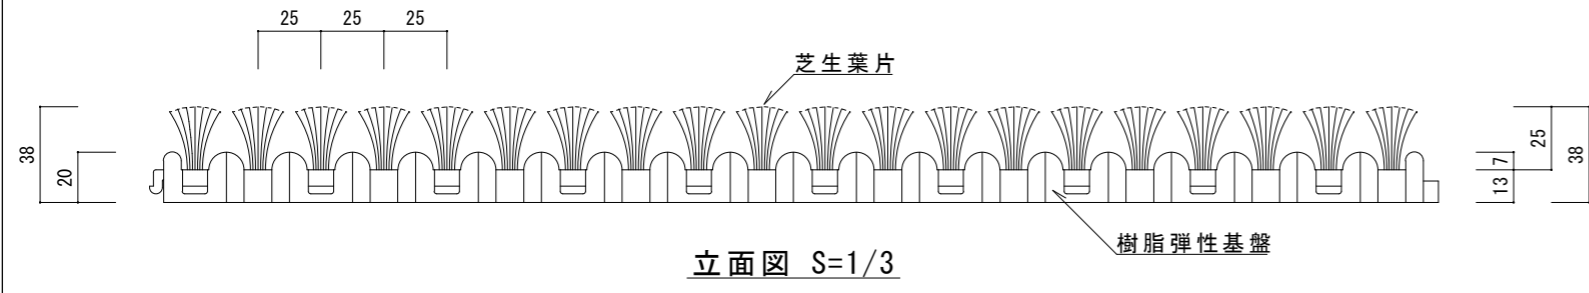

平面図 S=1/3

立面図 S=1/3

側面図 S=1/3

横方向連結 S=1/1

縦方向連結 S=1/1

〈規格〉
 サイズ 500x500x38h mm
 芝生長 25mm
 基盤高 20mm

〈材質〉
 芝生葉片 ナイロン 100%
 樹脂弾性基盤 エラストマー樹脂
 葉片止め ステープル止め