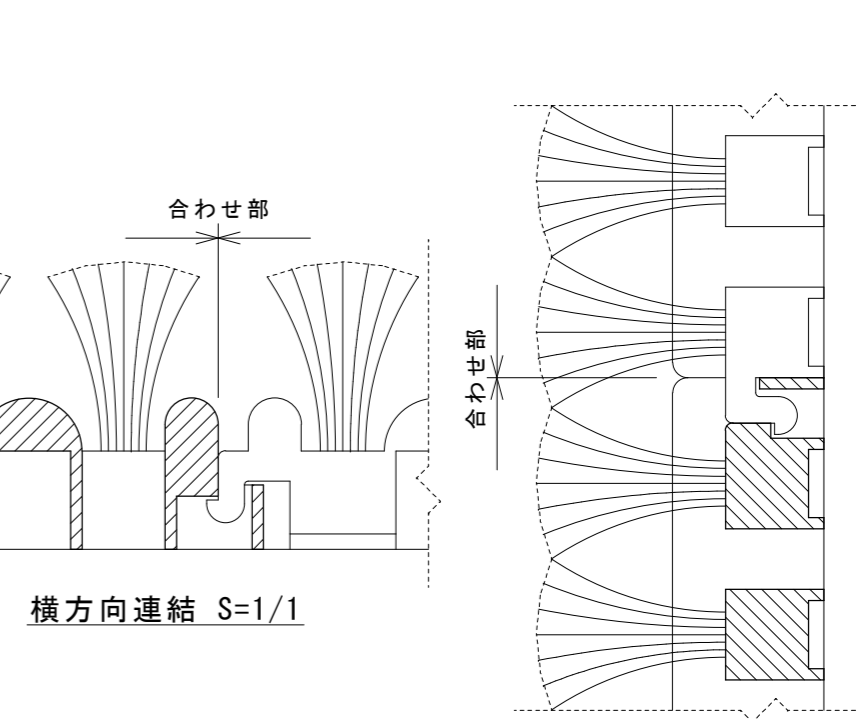

平面図 S=1/3

立面図 S=1/3

側面図 S=1/3

横方向連結 S=1/1

縦方向連結 S=1/1

〈規格〉
 サイズ 500x500x38h mm
 芝生長 25mm
 基盤高 20mm

〈材質〉
 芝生葉片 ナイロン 100%
 樹脂弾性基盤 エラストマー樹脂
 葉片止め ステープル止め