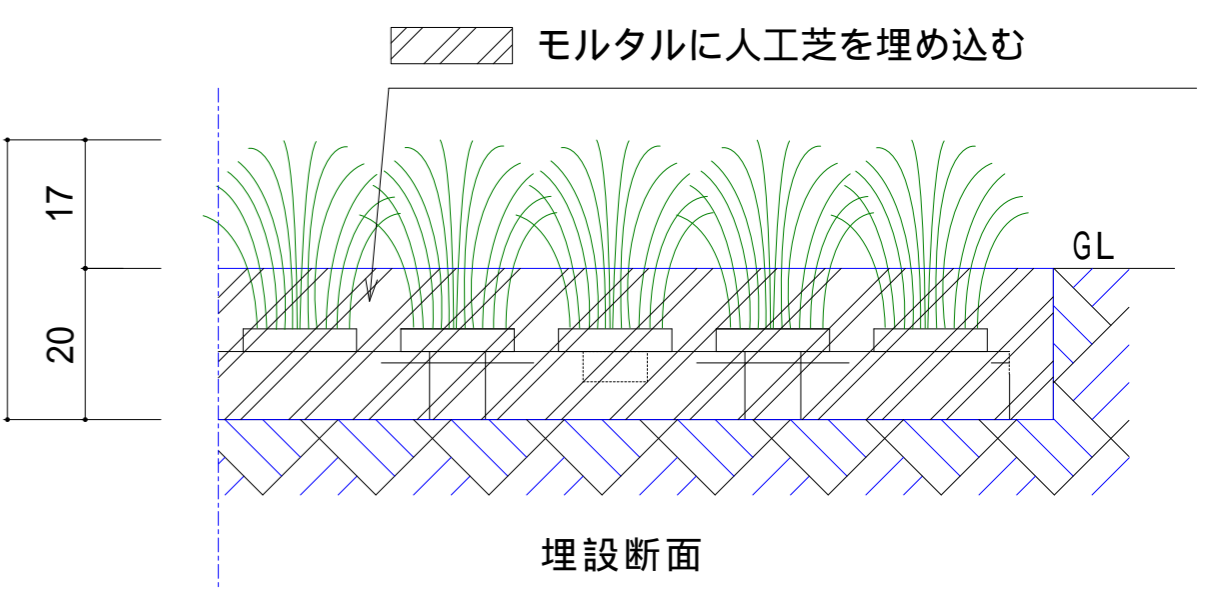

平面図

立面図

右側面図

- 規格
- サイズ 500×500×37
 - 基盤高 12mm
 - 芝生長 25mm
 - 芝束数 288束

- 材質
- 芝生葉片 ナイロン100%
 - 基盤 ポリエチレン樹脂100%