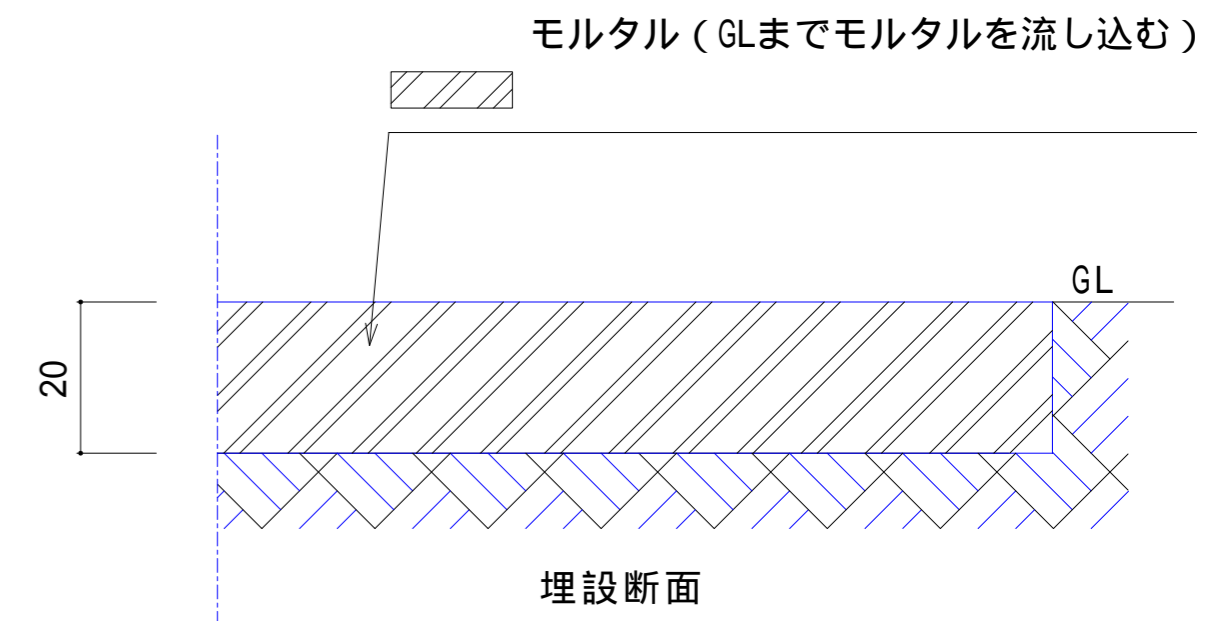

平面図

立面図

右側面図

- 規格
- サイズ 500×500×37
 - 基盤高 12mm
 - 芝生長 25mm
 - 芝束数 288束

- 材質
- 芝生葉片 ナイロン100%
 - 基盤 ポリエチレン樹脂100%