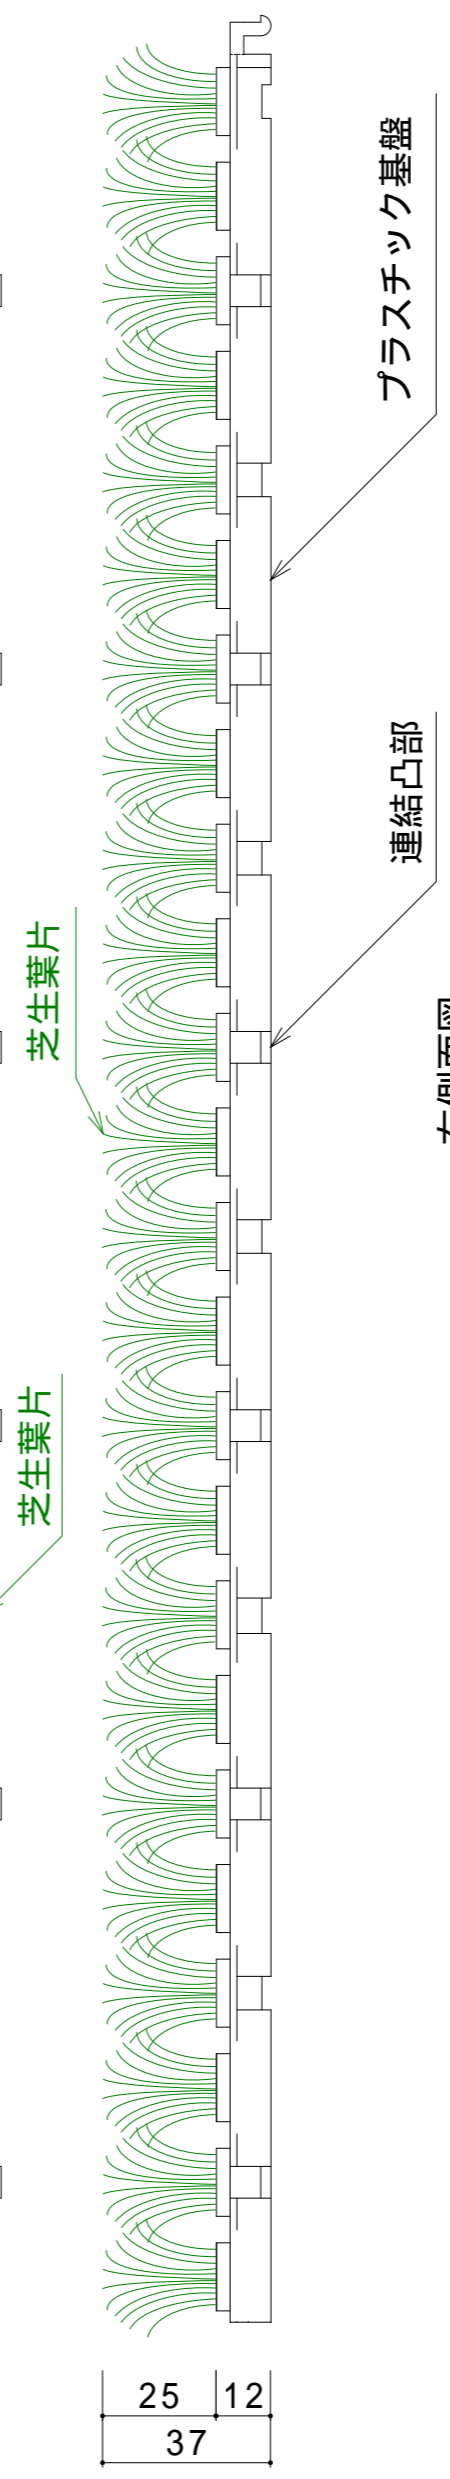

平面図

立面図

右側面図

- 規格
- サイズ 500×500×37
 - 基盤高 12mm
 - 芝生長 25mm
 - 芝束数 288束

- 材質
- 芝生葉片 ナイロン100%
 - 基盤 ポリエチレン樹脂100%