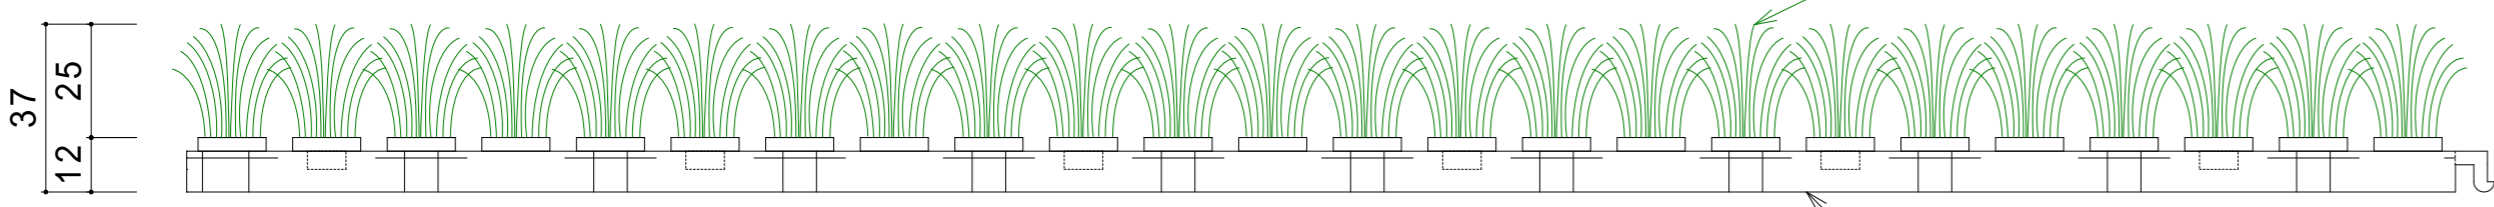

平面図

立面図

右側面図

- 規格
- サイズ 500×500×37
 - 基盤高 12mm
 - 芝生長 25mm
 - 芝束数 288束

- 材質
- 芝生葉片 ナイロン100%
 - 基盤 ポリエチレン樹脂100%